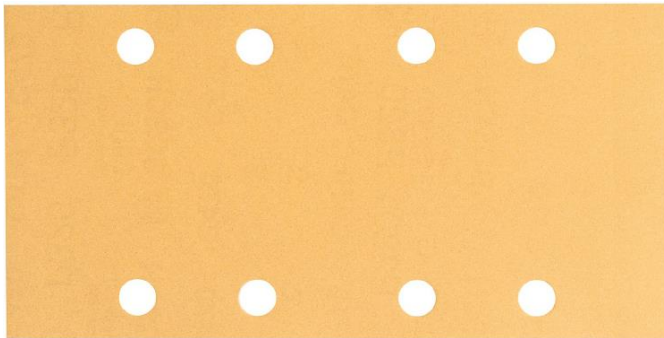

Шкурка Bosch за виброшлайф правоъгълна с 8 отвора 133x80 мм, P80, C470

Технически характеристики:

C470 BEST FOR WOOD AND PAINT ЗА ВИБРОШЛАЙФИ

Размери, мм: 133x80 мм

Едрина на зърното: P80

Дължина, мм: 133 мм

Широчина, мм: 80 мм

Клас на шкурката: средна (60-80)

Брой на отворите на шкурката: 8

Структура на абразива: отворена

Вид на абразивния материал: алуминиев оксид

Вид на обработваемия материал: боя,грунд,дърво,кит,лак

Код на производител : 2 608 607 230

BarCode: 3165140247672

Материали

Шкурка Bosch C470 има изключителна скорост на отстраняване на материала. Повърхността с електростатично отворено покритие осигурява равномерно, контролирано, постоянно премахване на праха. Покритието от калциев стеарат намалява задръстването. Продуктът е изработен от С-/В-хартия, покрита със здрав, полуронлив алуминиев оксид за постоянно качество. Бързата смяна и лесната работа са възможни благодарение на системата за закрепване тип велкро. Съвместима с ексцентършлайфи. Закрепва се със система тип велкро.